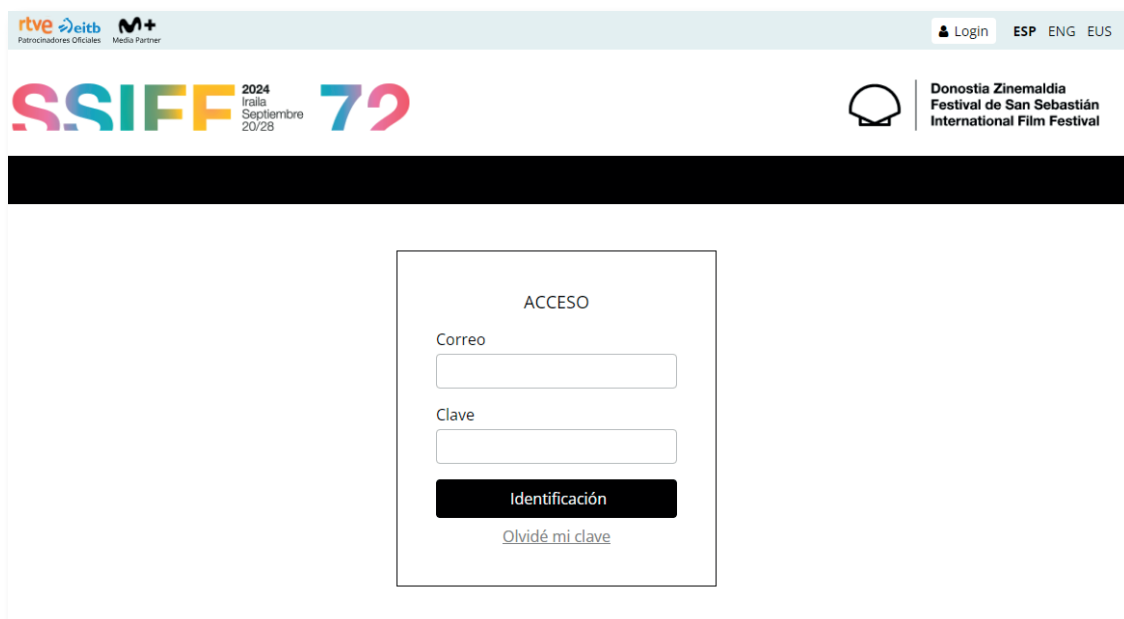

DONOSTIA
SAN SEBASTIÁN

Gipuzkoako Foru Alderdiak
Diputación Foral de Gipuzkoa

EUSKADI
BASQUE COUNTRY

1

Sartu zure e-maila eta pasahitza gure akreditatuentzako sarrerak atarian.

Introduce tu email y contraseña en nuestro portal de entradas para personas acreditadas.

Enter your email address and password in our ticket for pass holders platform.

<https://ssiffcreditados.janto.es>

2

Goiko aldeko menuan egutegiaren edo pelikularen arabera egin ahal izango dituzu bilaketak. Bilatzailean, gainera, emanaldi mota (hizketaldia, gala...), aretoa... bilatu ahal izango dituzu, besteak beste.