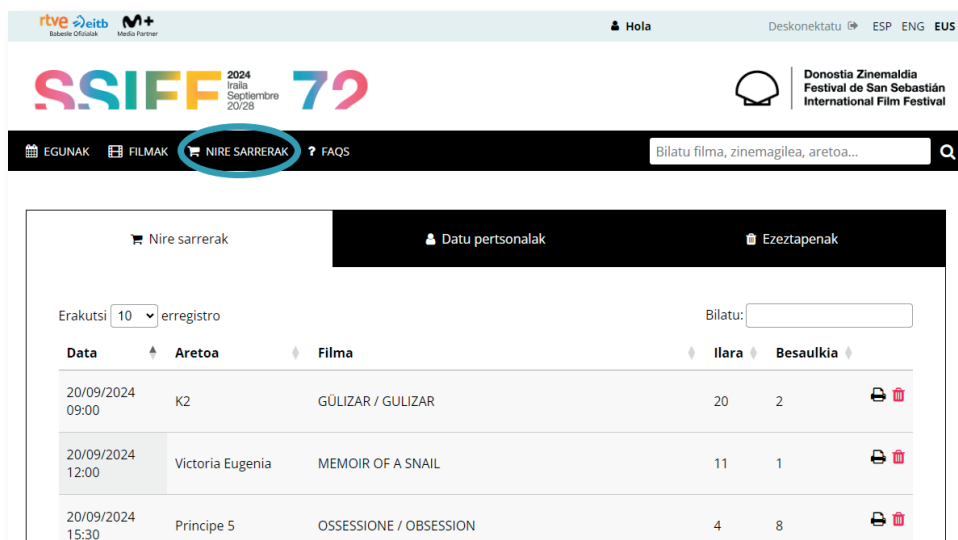

Goiko aldeko menuan dagoen “**Nire sarrerak**” atalean egiaztatu dezakezu sarrera eskuratu duzun edo ez.

Puedes verificar que has conseguido la entrada en “**Mis entradas**”, ubicado en el menú de la parte superior.

You can check if the ticket is confirmed in “**My Tickets**”, at the site’s top menu.