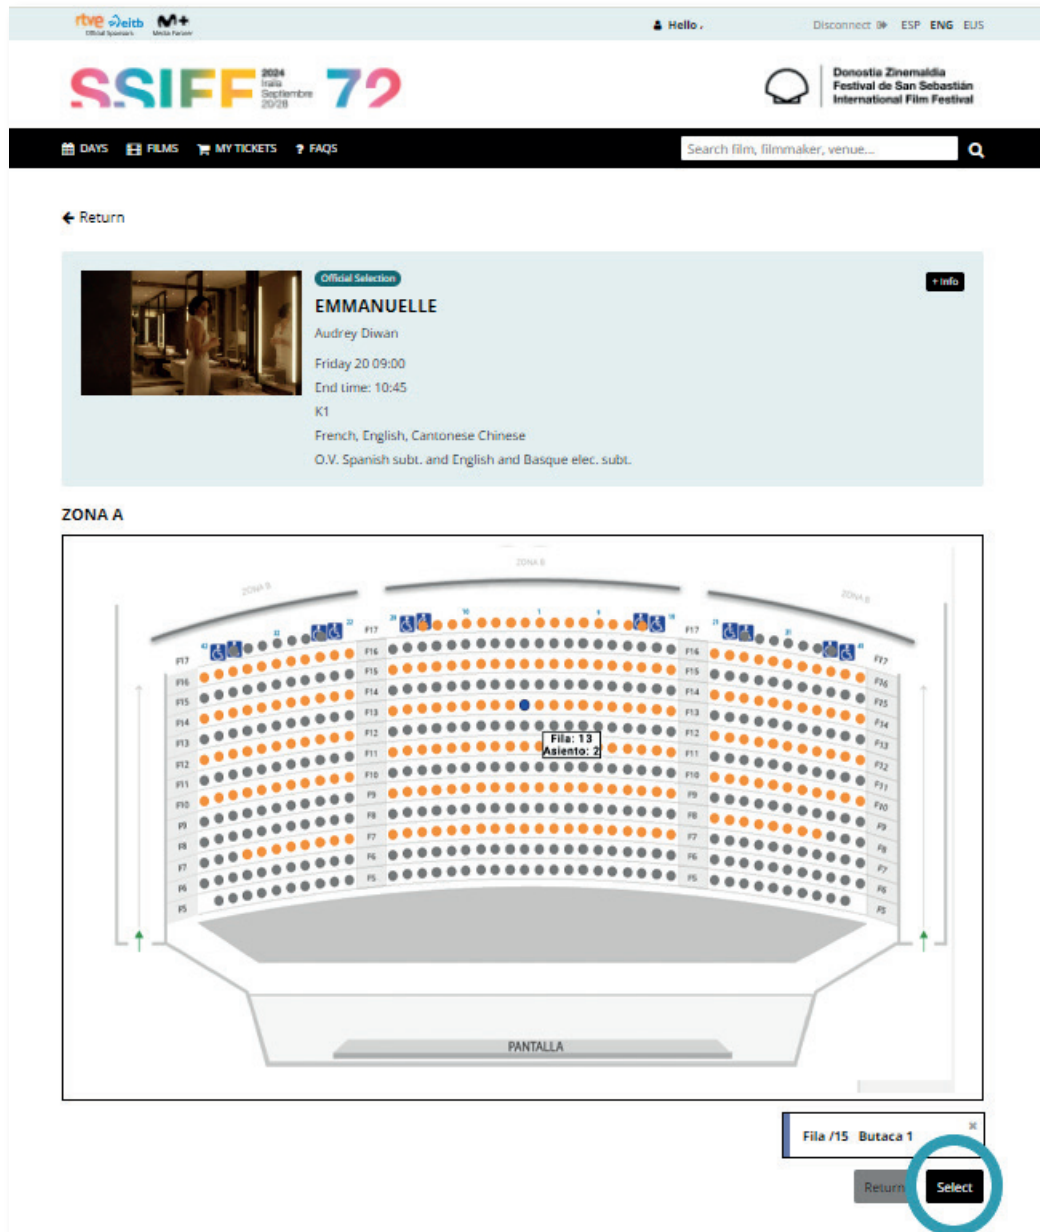

3

Hautatu planoan laranja agertzen diren eserlekuen artean nahi duzuna.

Selecciona en el plano el asiento que te interesa entre los que aparecen en color naranja.

Select the seat you are interested in from those shown in orange on the cinema floor plan.

Hautatutako eserlekua urdinez erakutsiko da eta beheko aldean adieraziko dira lerroa eta eserlekua. Hori bada nahi duzuna, sakatu "Aukeratu".

El asiento seleccionado se mostrará en color azul y aparecerá indicado en la parte inferior el número de fila y asiento. Si es el que quieres, pulsa "Seleccionar".