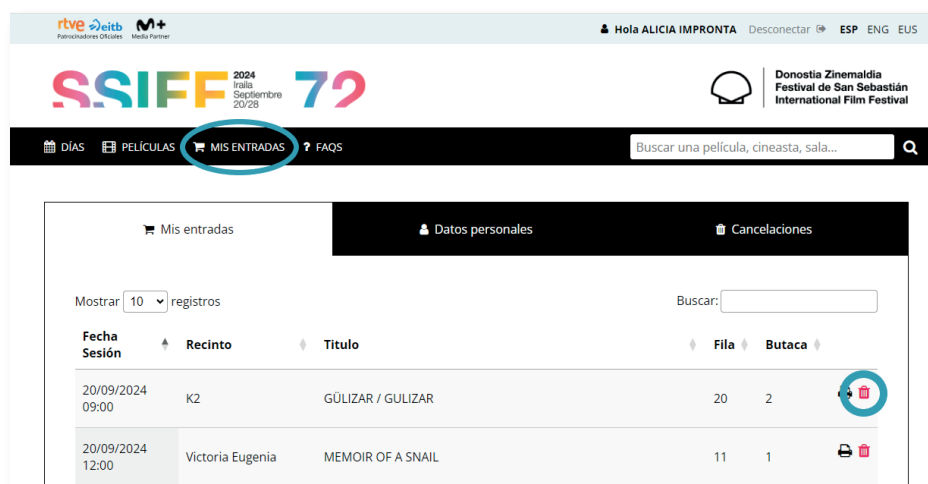

8

EZEZTAPENAK

Saiatu sarrerak saioa hasi baino gutxienez 30 minutu lehenago ezeztatzen. Sarrera bat ezeztatu nahi baduzu, 'Nire sarrerak' ataleko sarrera bakoitzaren alboan dagoen paperontzia sakatu.

CANCELACIONES

Intenta cancelar las entradas al menos 30 minutos antes del inicio de la sesión. Si quieres cancelar una entrada debes pulsar el icono de la papelera que aparece junto a cada entrada en la pestaña 'Mis entradas'.

CANCELLATIONS

Please try to cancel tickets at least 30 minutes before the start of the screening. If you wish to cancel a ticket you have to click on the bin icon, which is next to each ticket on the 'My tickets' tab.